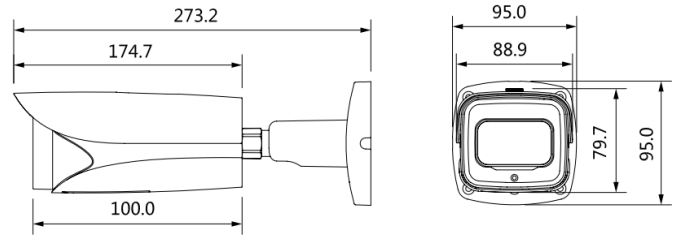

## Размеры(мм)

- 1/2.8" STARVIS™ CMOS
- Поддержка H.265/H.264 до 3-х потоков
- 50 к/с при разрешении 1080P
- Видеоаналитика
- WDR(120dB), режим день/ночь(ICR), 3DNR, AWB, AGC, BLC
- Сетевой мониторинг: Web viewer, CMS(DSS/PSS), DMSS
- Моторизированный объектив 5.3мм ~ 64мм, 12х оптическое увеличение
- Интерфейсы: тревожные входы/выходы 2/1, аудио входы/выходы 1/1
- Дальность ИК подсветки до 200м
- Слот Micro SD, PoE, IP67, IK10

## Общие данные

Материал корпуса	Металл
Размеры	273.2мм × 95мм × 95мм
Вес нетто	1.11кг
Вес брутто	1.51кг

Монтажная коробка	Крепление для столба
PFA121	PFA121 + PFA152-E