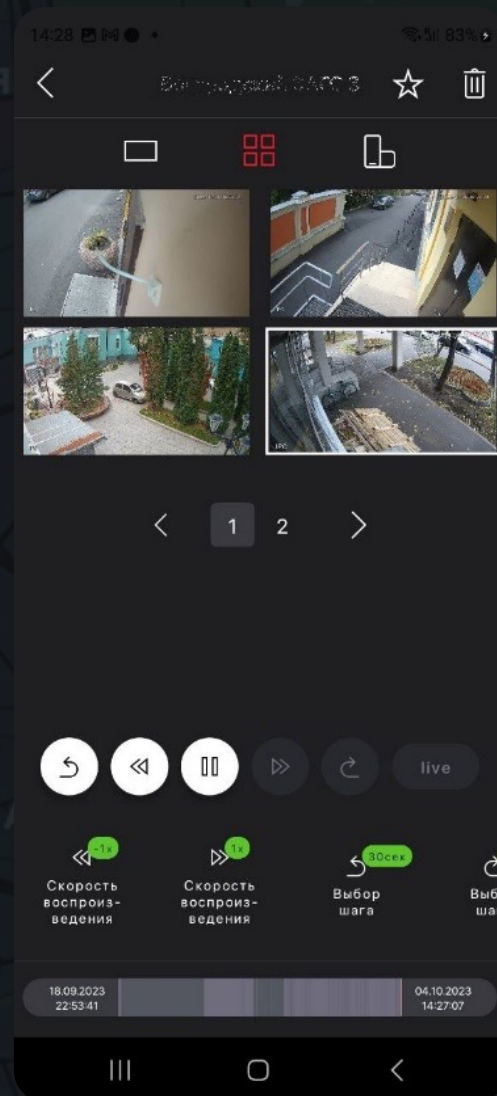

# Мобильное приложение

Все возможности Платформы в мобильном приложении для Android и iOS

Авторизация по логину / паролю, либо по коду

Управление видеокameraми

Мониторинг видеокameraм на карте с возможностью быстрого просмотра

Просмотр live и архивных потоков

Гибкие настройки интерфейса и темная тема