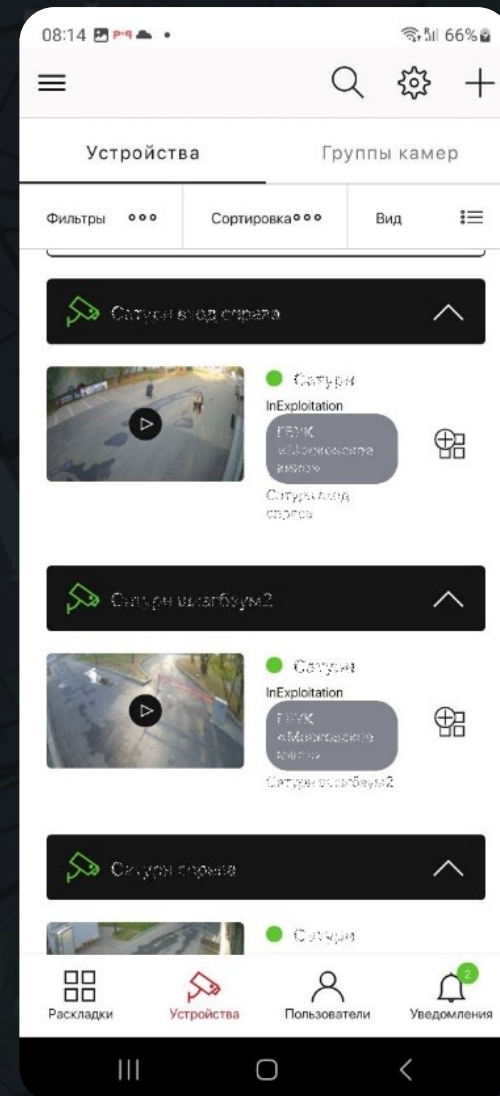

Управление видеокameraми