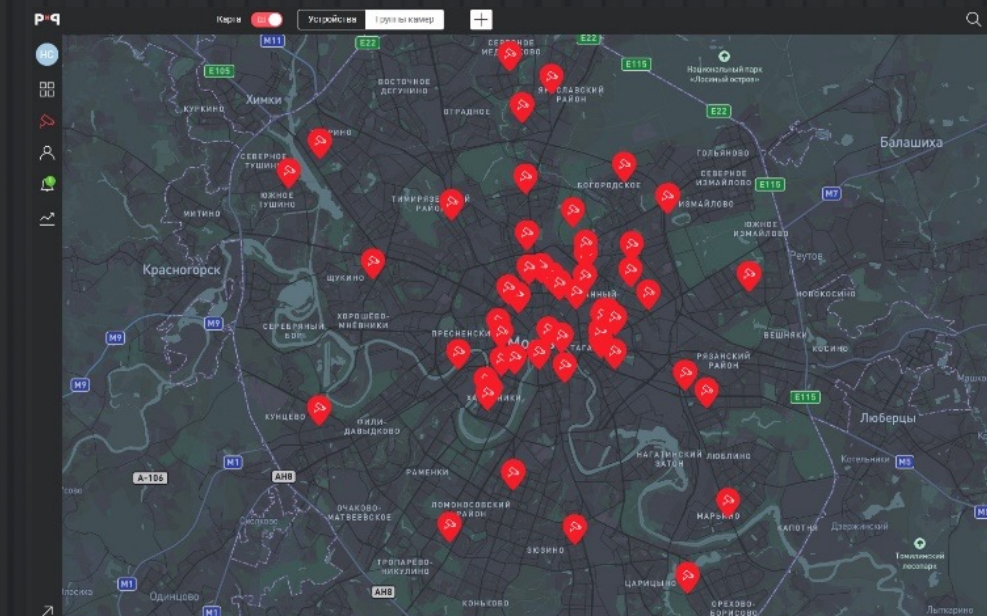

Получение аккаунта организации

Подключение камер к платформе одним из трёх способов

Автоматическая интеграция камер в ЕЦХД

Формирование ролевой политики внутри организации

Непрерывная работа системы видеонаблюдения