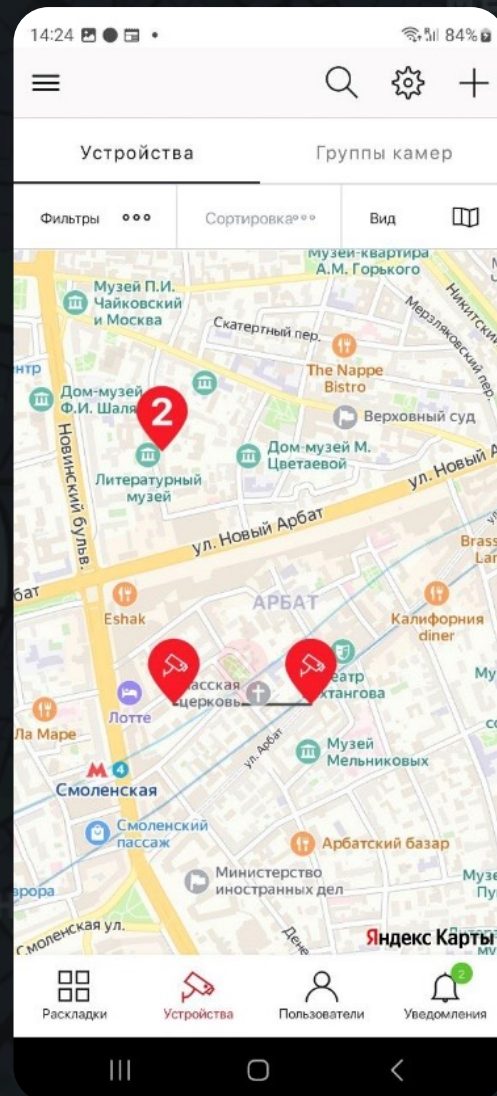

# Мобильное приложение

Все возможности Платформы в мобильном приложении для Android и iOS

Авторизация по логину / паролю, либо по коду

Управление видеокameraми

Мониторинг видеокameraм на карте с возможностью быстрого просмотра