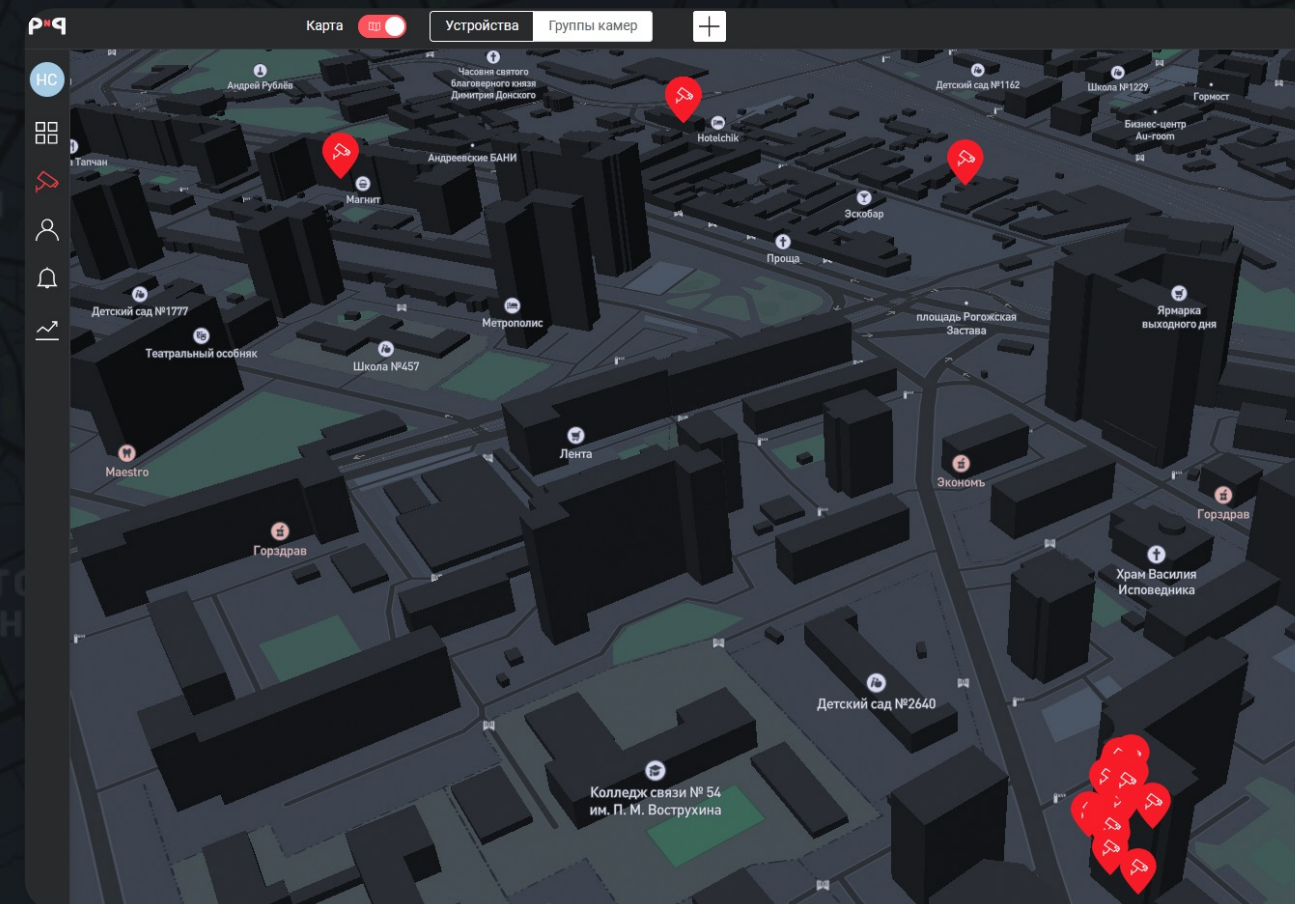

Введите данные локальной сети

IP адрес:

Маска подсети:

Основной шлюз:

DNS сервер:

Далее

# Интерфейс платформы Работа с камерами

Отображение камер в виде списка, либо на карте, возможность объединять камеры в группы.

Просмотр статуса потока и интеграции с ЕЦХД.