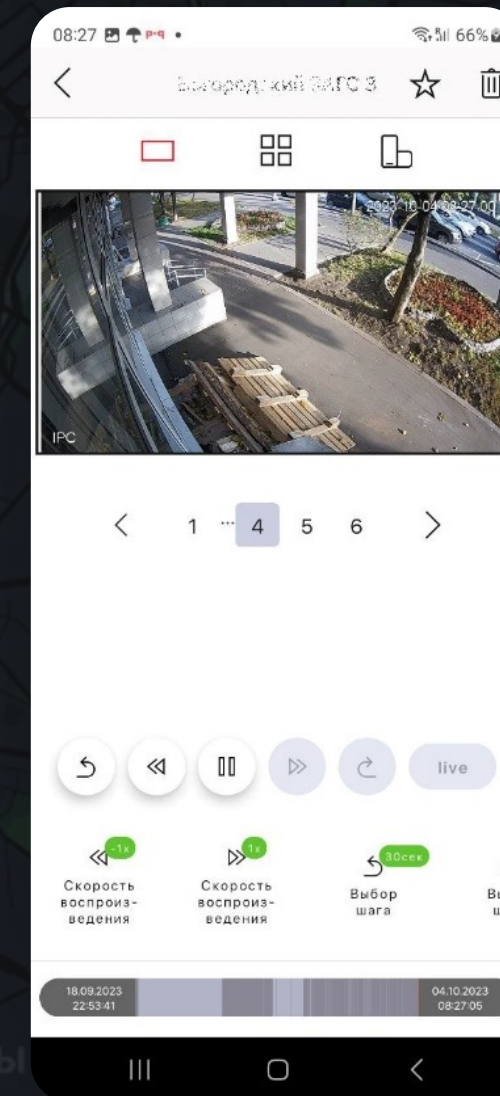

# Мобильное приложение

Все возможности Платформы в мобильном приложении для Android и iOS

Авторизация по логину / паролю, либо по коду

Управление видеокameraми

Мониторинг видеокameraм на карте с возможностью быстрого просмотра

Просмотр live и архивных потоков

Гибкие настройки интерфейса и темная тема