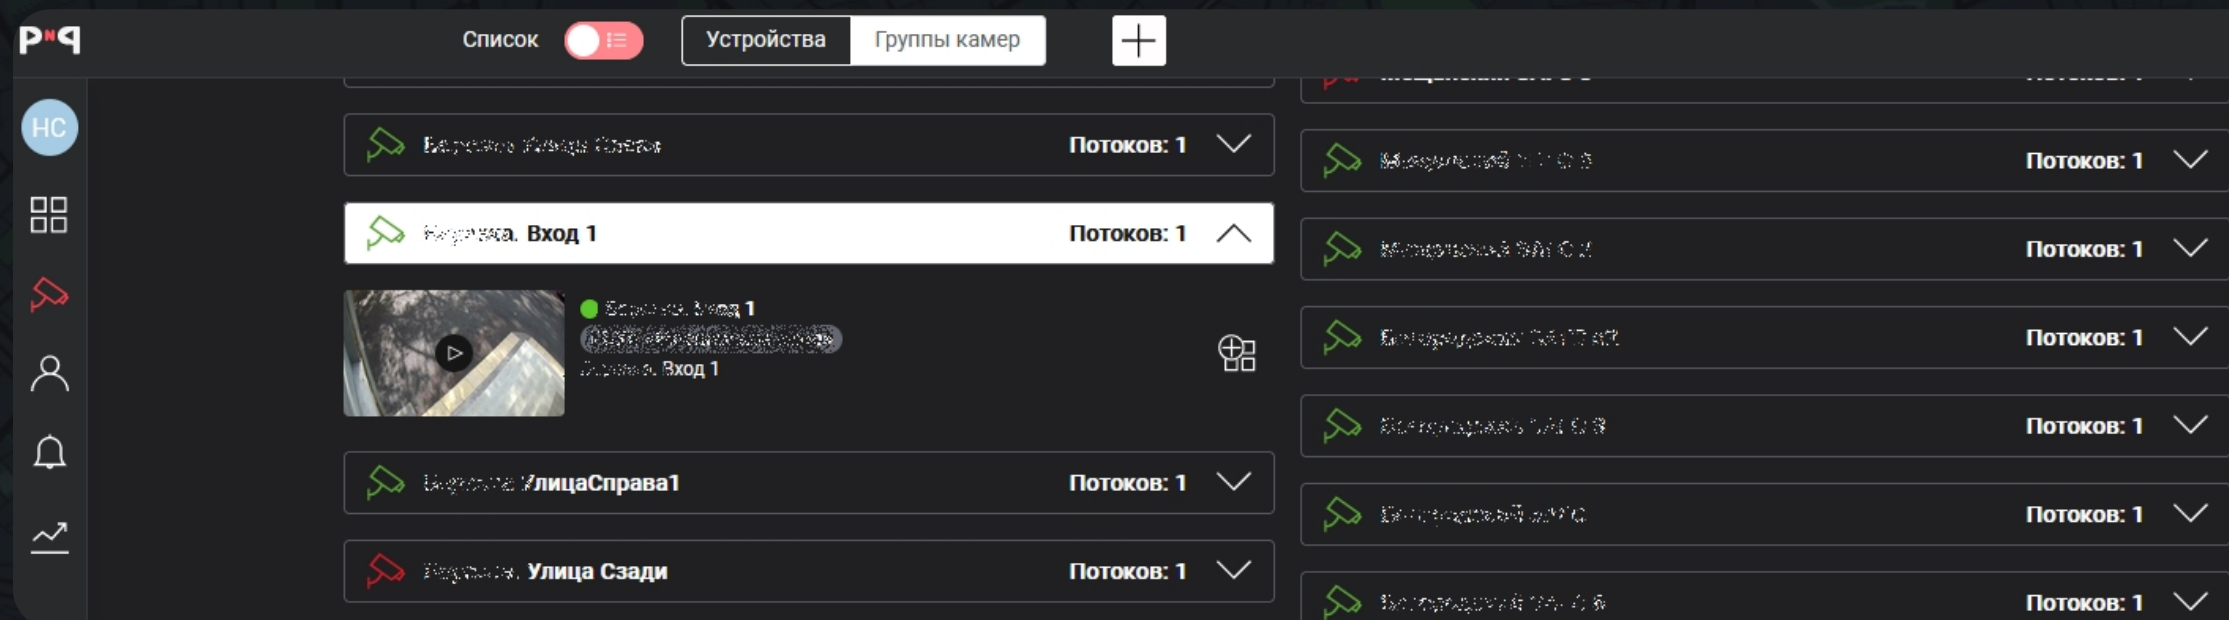

Введите данные локальной сети

IP адрес:

Маска подсети:

Основной шлюз:

DNS сервер:

Далее

# Интерфейс платформы Работа с камерами

Отображение камер в виде списка, либо на карте, возможность объединять камеры в группы.

Просмотр статуса потока и интеграции с ЕЦХД.