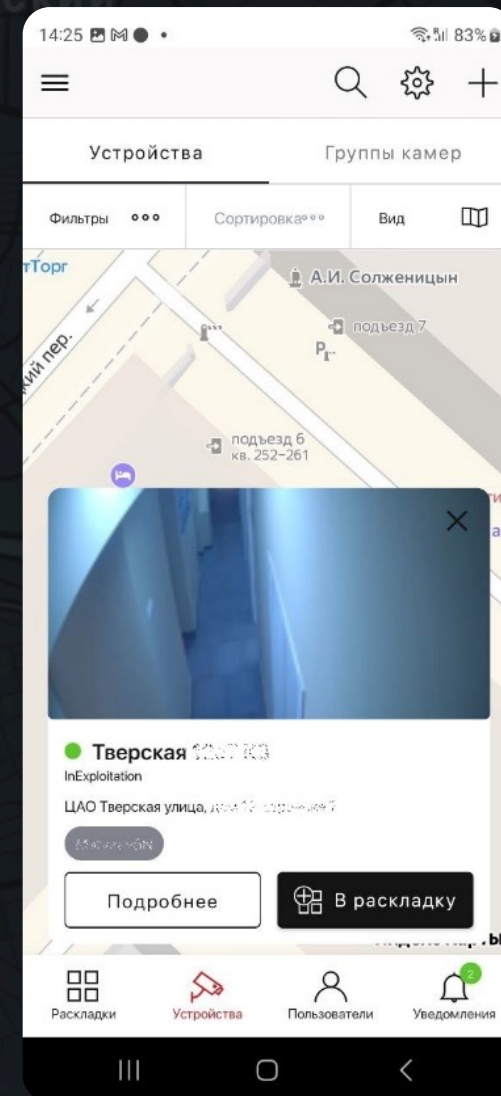

# Мобильное приложение

Все возможности Платформы в мобильном приложении для Android и iOS

Авторизация по логину / паролю, либо по коду

Управление видеокameraми

Мониторинг видеокameraм на карте с возможностью быстрого просмотра