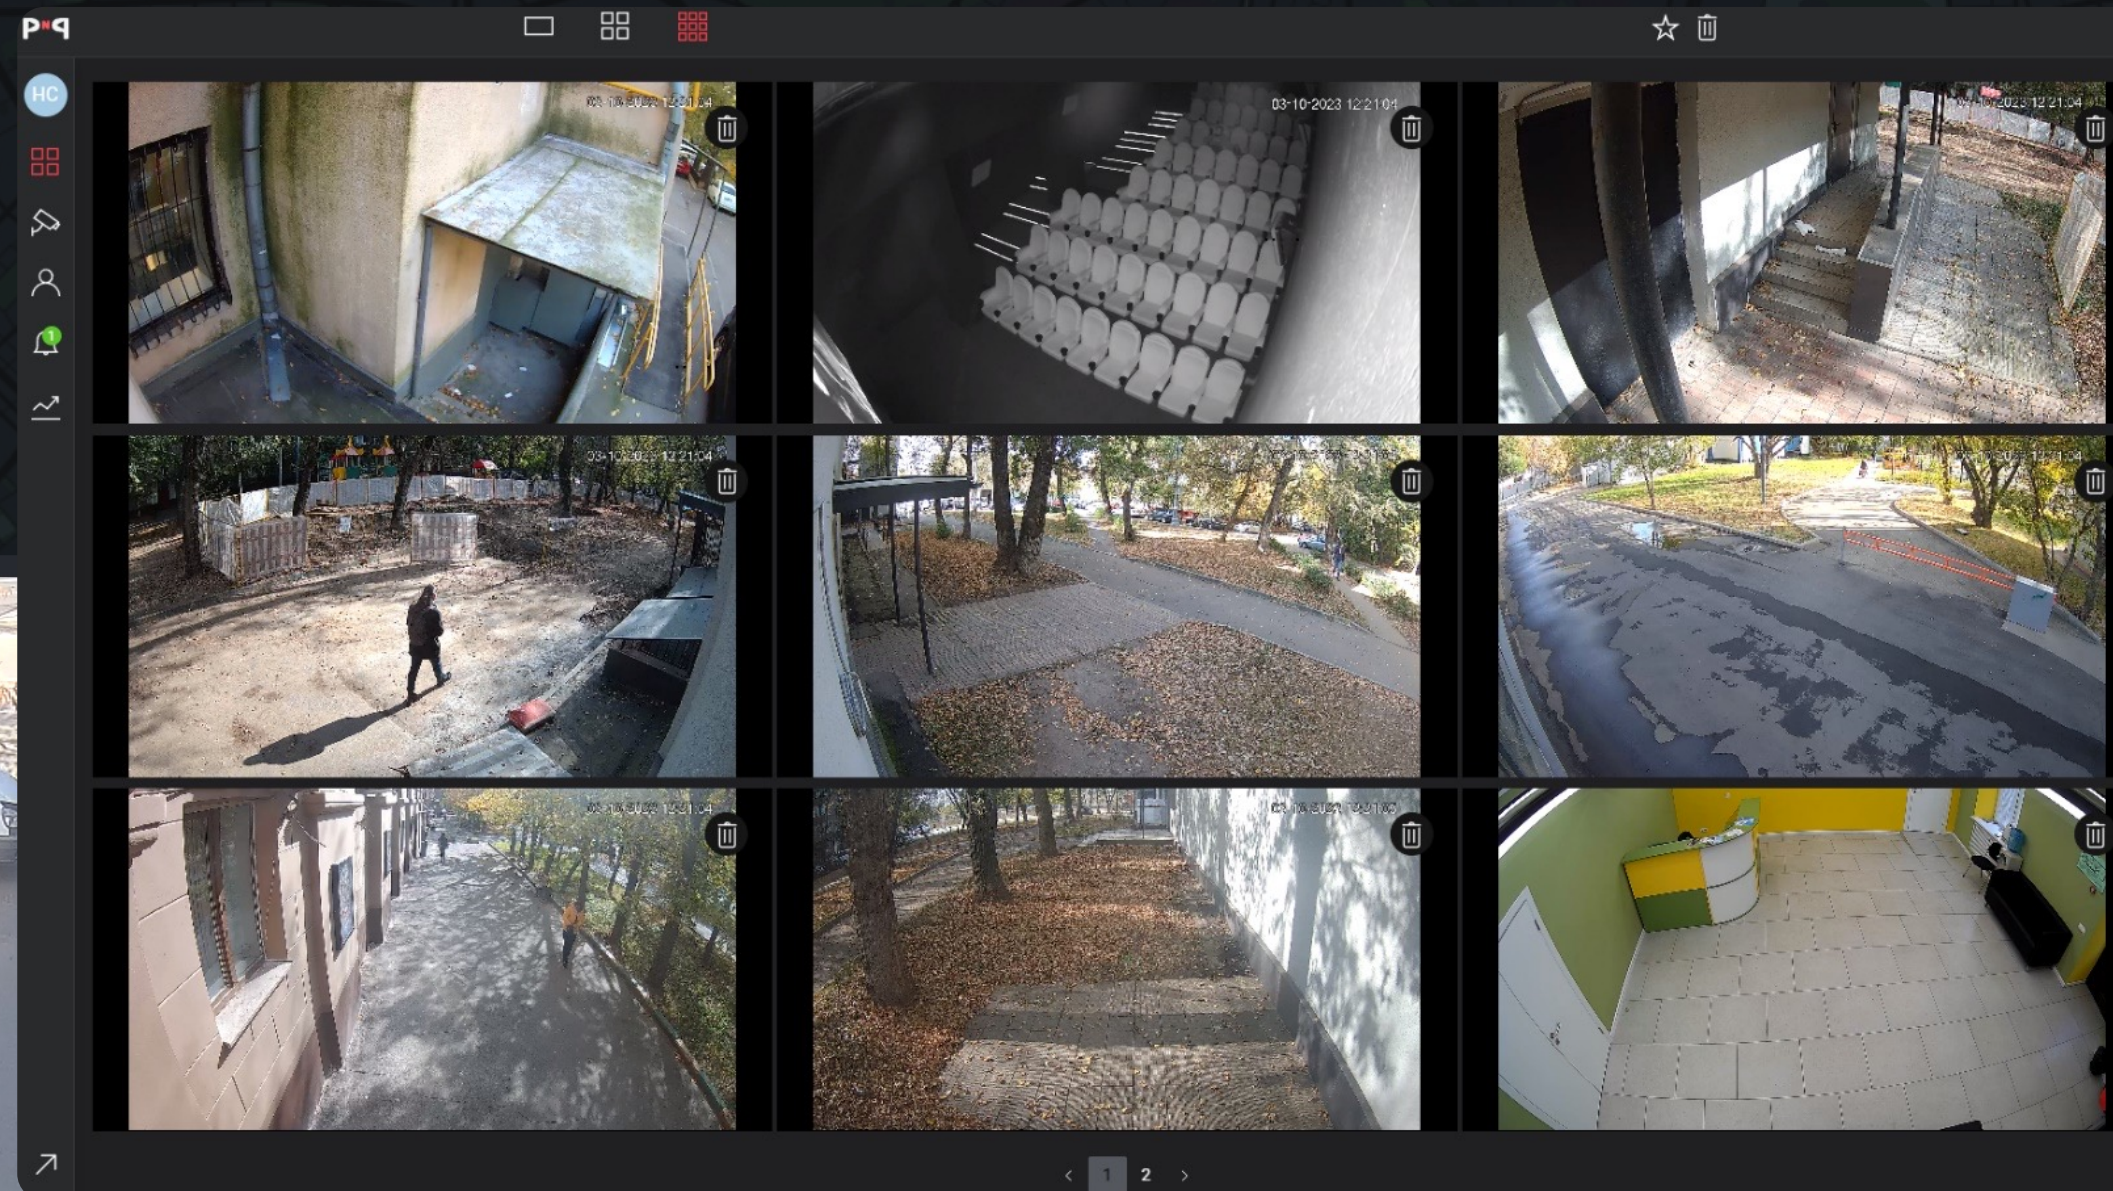

# Интерфейс платформы Работа с камерами

Отображение камер в виде списка, либо на карте, возможность объединять камеры в группы.

Просмотр статуса потока и интеграции с ЕЦХД.

# Интерфейс платформы Просмотр

Просмотр онлайн-потока и архива в виде полноэкранного режима, либо в формате раскладок. Набор камер в раскладке сохраняется индивидуально для каждого Пользователя Платформы.