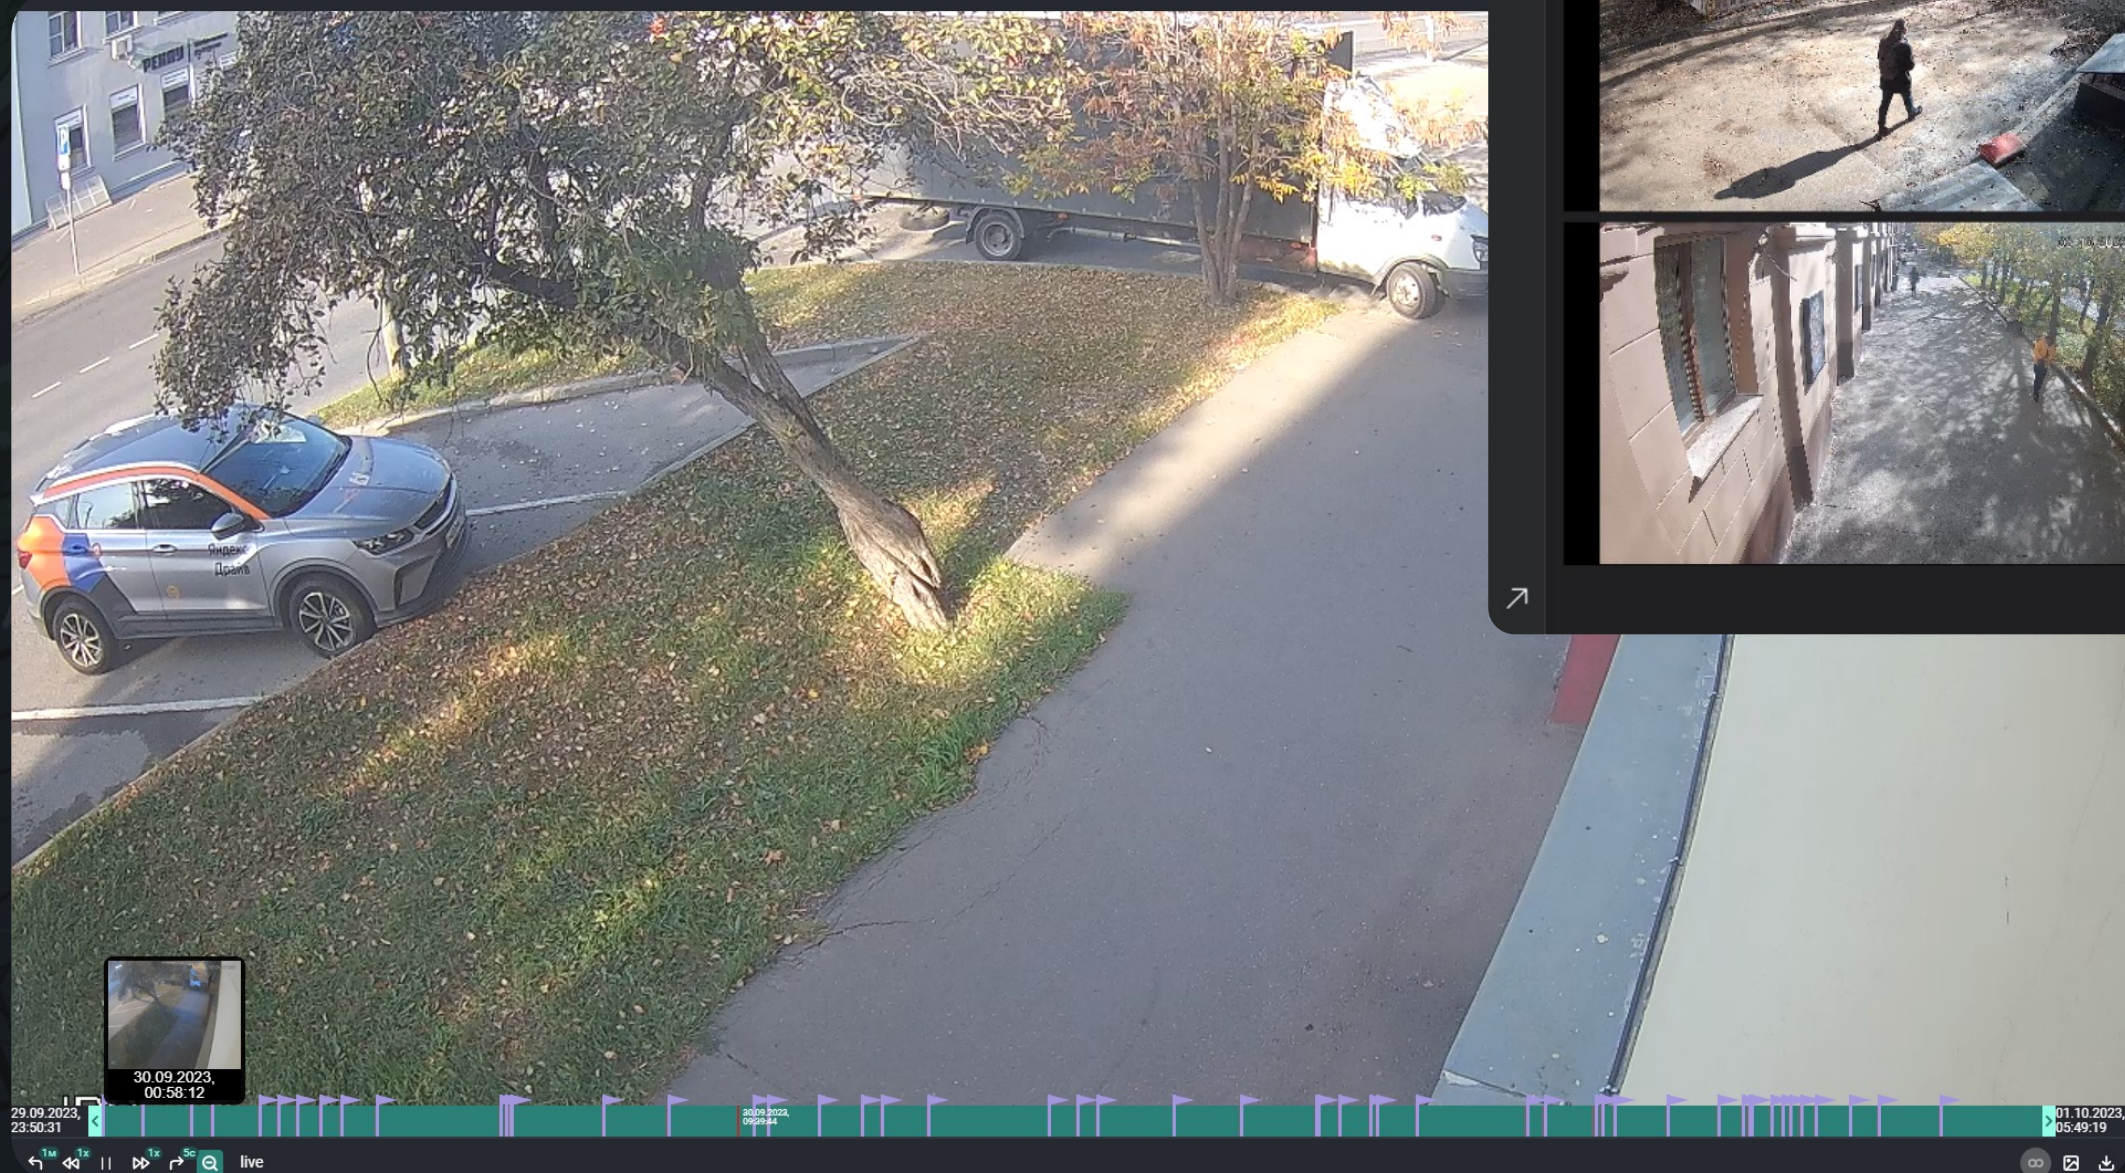

Интерфейс платформы Просмотр

Просмотр онлайн-потока и архива в виде полноэкранного режима, либо в формате раскладок. Набор камер в раскладке сохраняется индивидуально для каждого Пользователя Платформы.

Работа с архивом: навигация по архиву, перемотка, прыжок, зацикливание воспроизведения, выгрузка архивов, масштабирование временной линии в случае глубоких архивов, просмотр по миниатюрам скриншотов архива.