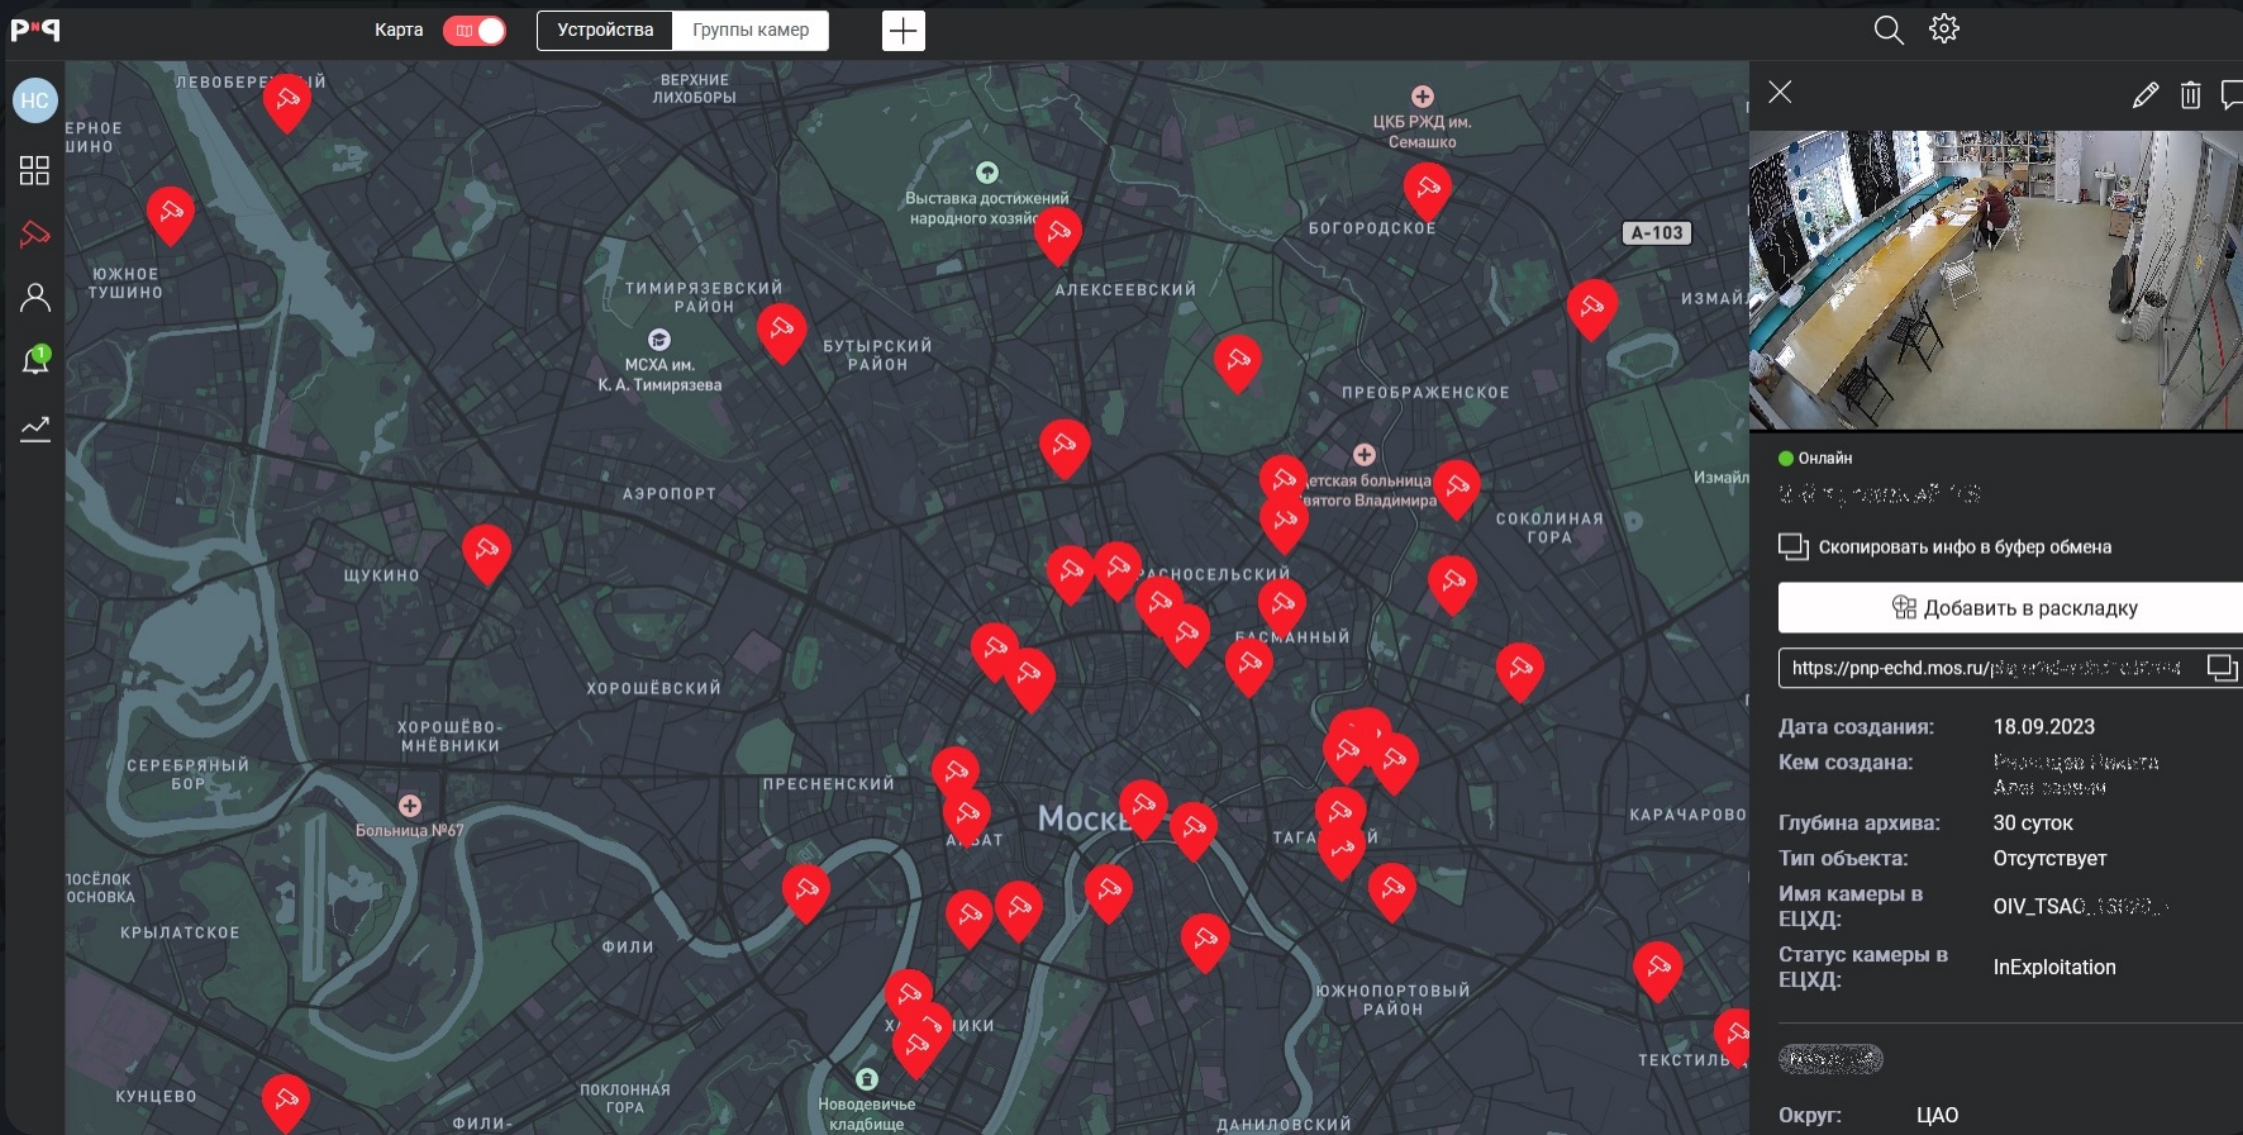

### Подключение по QR-коду

*Для работы в сетях сложной конфигурации.*

Введите параметры локальной сети с выходом в интернет – платформа сгенерирует уникальный QR код, на который необходимо навести видеокамеру. Спустя несколько секунд произойдет подключение.

Введите данные локальной сети

IP адрес:

Маска подсети:

Основной шлюз:

DNS сервер:

Далее

# Интерфейс платформы Работа с камерами

Отображение камер в виде списка, либо на карте, возможность объединять камеры в группы.

Просмотр статуса потока и интеграции с ЕЦХД.