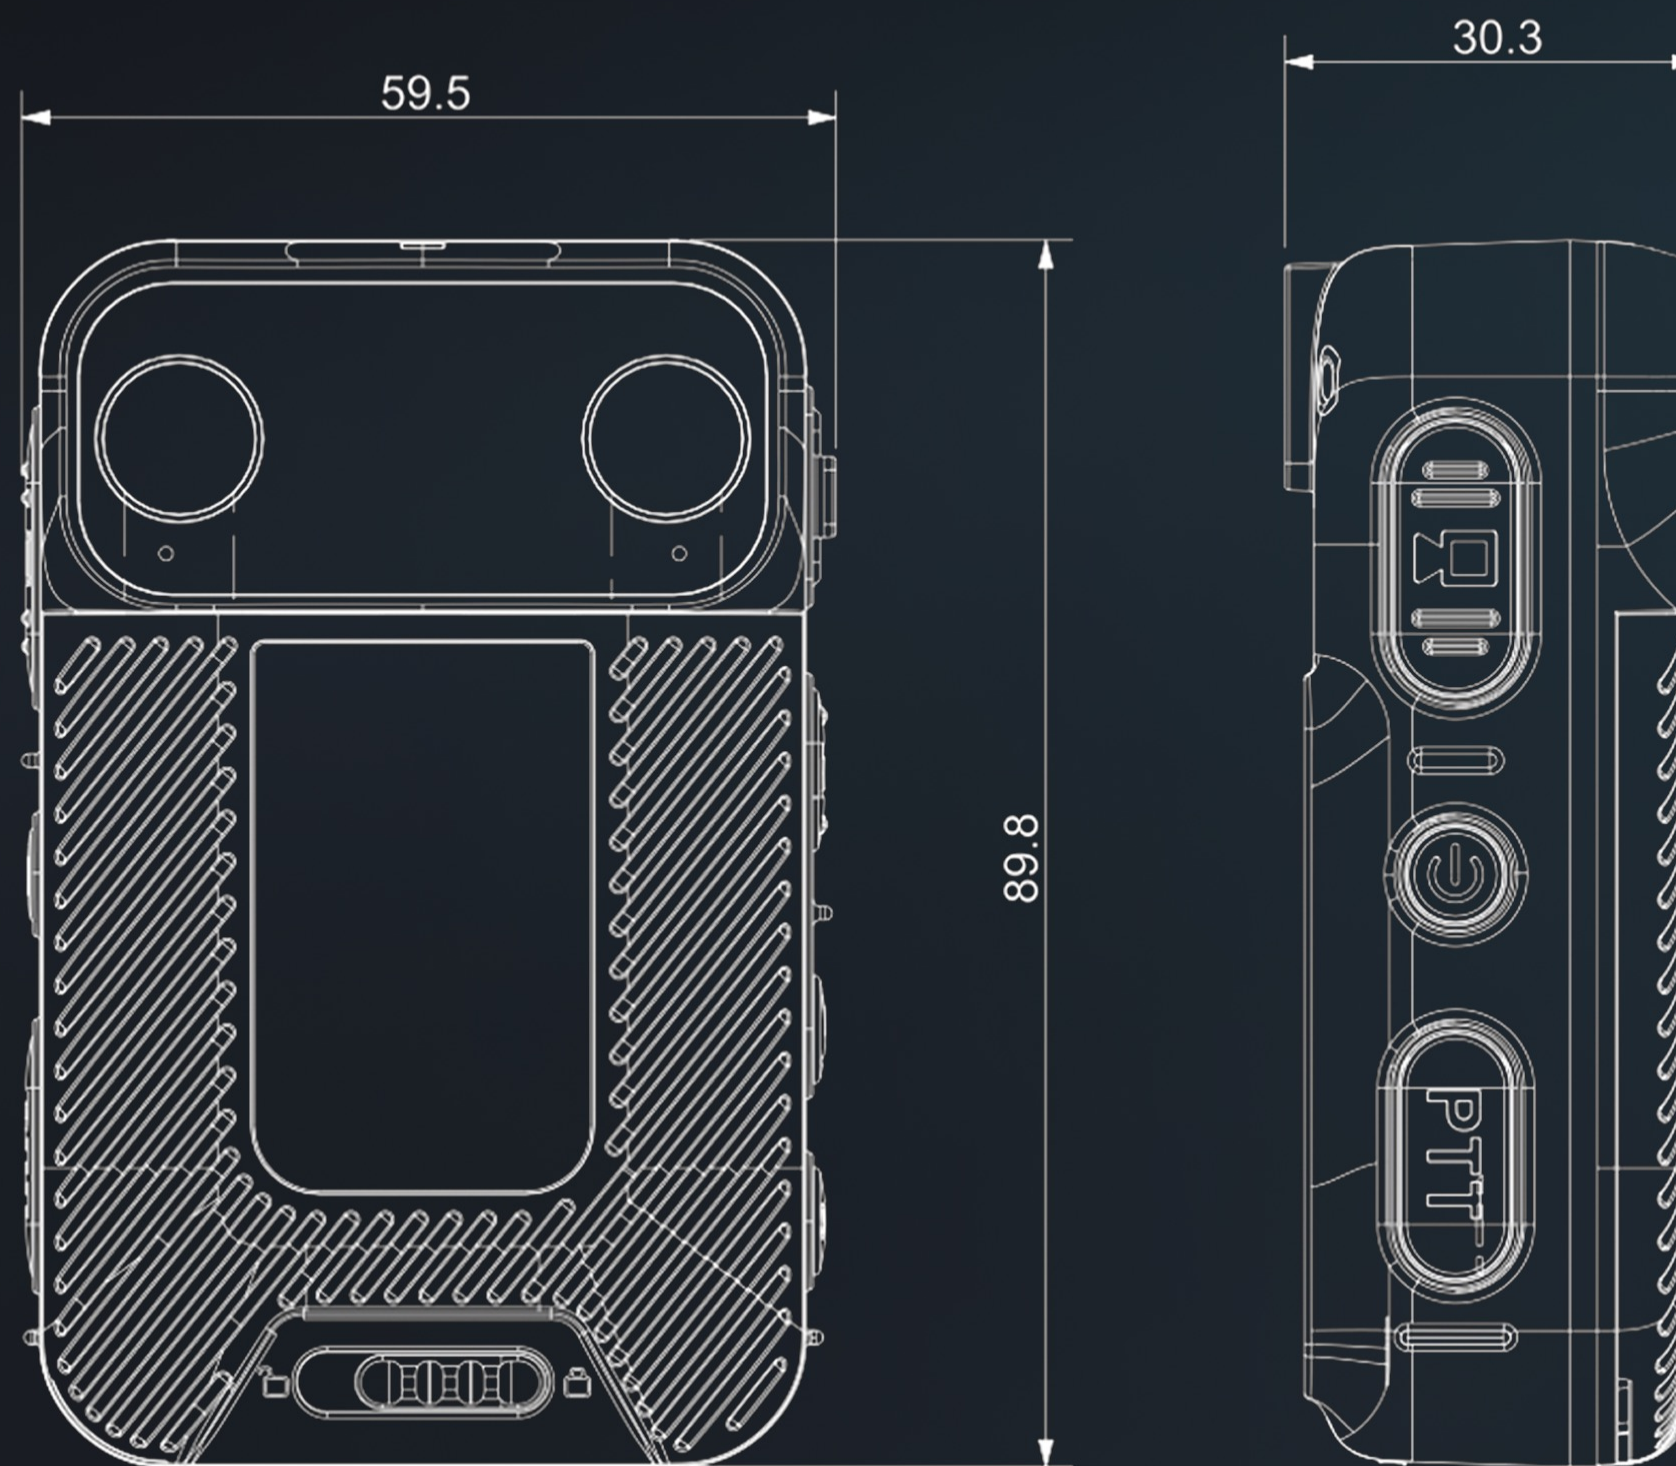

Пыле-влаго защита: класс IP68 (погружение в воду)

Дальность ИК подсветки в ночном режиме: 12м

- ✓ Поддержка SD-карты для оффлайн записи
- ✓ Ударопрочный корпус
- ✓ Поддержка скриншотов по нажатию клавиши
- ✓ Автоматическая отправка скриншотов на сервер (опц.)
- ✓ Предоставление безлимитных услуг связи (SIM-карта) (опц.)